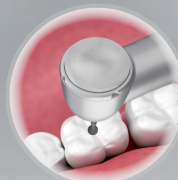

CABEÇA PEQUENA

TORNADO^S

+
DUOPACK DE MANUTENÇÃO

799 € ~~977 €~~

1 x TORNADO^S LED REF 1600933-001
ou
1 x TORNADO^S LK REF 1600932-001

GARANTIA 36 MESES